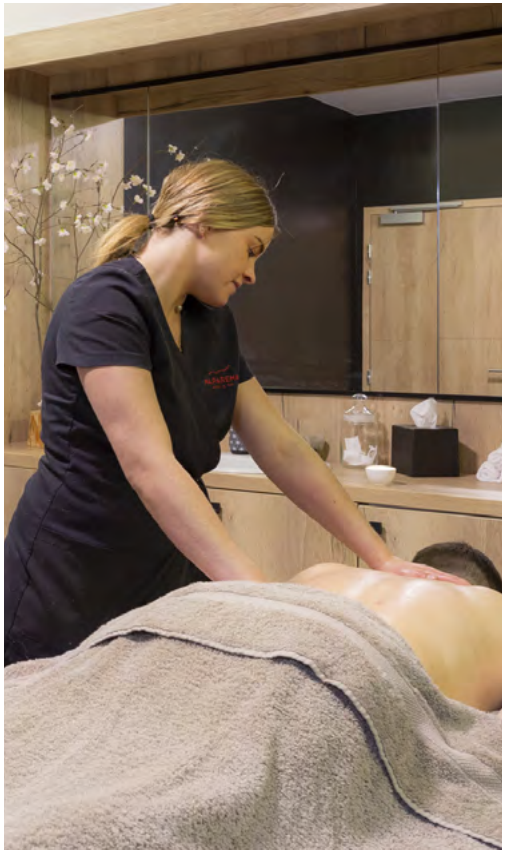

LES RITUELS DU MONDE

L'alliance d'un massage et d'un enveloppement pour un soin haute nutrition

60 mn ..... 80 € 90 mn ..... 125 €

- **COLD CREAM MARINE CORPS - 60 mn**

Soin nourrissant et relipidant dédié aux peaux sèches à très sèches.

- **RITUEL MERVEILLE ARCTIQUE - 90 mn**

Un gommage aux flocons de sels suivi d'un massage Merveille Arctique pour détendre le corps et libérer les tensions.

- **RITUEL MER DES INDES - 90 mn**

Un gommage et un massage inspirés de l'Ayurvéda et basés sur la science des Marmas pour retrouver une harmonie corps et esprit.

- **RITUEL ÎLES PACIFIQUE - 90 mn**

Un gommage gourmand des îles, suivi d'un massage MAHANA aux ballotins de sable de Bora Bora et à l'huile de monoï à la vanille.